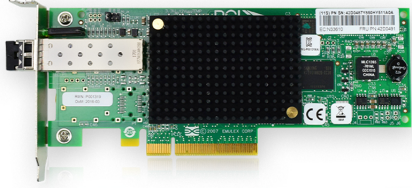

IBM 00JY847 Foglio dati

IBM 00JY847 00JY807 Emulex 8GB FC HBA a porta singola mezza staffa

00JY847

IBM 00JY847 00JY807 Emulex 8GB FC HBA a porta singola mezza staffa

[Acquista ora](#)