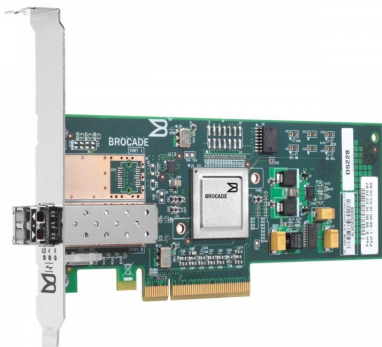

# HPE AP767A Foglio dati

ADATTATORE BUS HOST CANALE IN FIBRA HPE 41B 4 GB 1 PORTA PCIE X4, 571518-001

AP767A

Gli adattatori HBA (Host Bus Adapter) HP StorageWorks PCIe 4Gb FC supportano i clienti che utilizzano server HP ProLiant con slot I/O PCIe che eseguono un'ampia gamma di sistemi operativi. Questi HBA Fibre Channel sono prodotti di seconda generazione che supportano questa nuova architettura di bus I/O ad alta velocità e offrono ai clienti la possibilità di utilizzarla per connettersi ai propri array HP StorageWorks.

Cosa c'è nella scatola

Adattatore bus host Fibre Channel PCIe da 4 Gb, un SFP da 4 Gb, staffe a mezza altezza e a tutta altezza, documentazione

[Acquista ora](#)