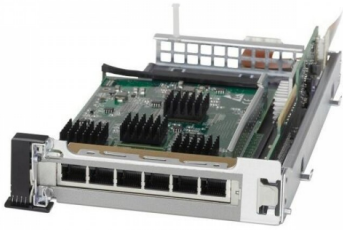

Cisco ASA-IC-6GE-CU-C Foglio dati

Scheda di interfaccia Cisco ASA-IC-6GE-CU-C ASA con 6 porte dati Gigabit Ethernet in rame per ASA 5545-X e ASA 5555-X

ASA-IC-6GE-CU-C

Scheda di interfaccia Cisco ASA-IC-6GE-CU-C ASA con 6 porte dati Gigabit Ethernet in rame per ASA 5545-X e ASA 5555-X