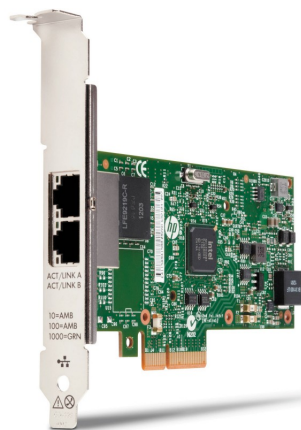

# HPE C3N37AA Foglio dati

NIC GIGABIT A DOPPIA PORTA PCIE HPE 361T, 713029-001

C3N37AA

La scheda NIC Gigabit a doppia porta PCIe HP 361T è una soluzione di rete gigabit a doppia porta PCI Express (PCIe) Gen 2.1 ad alte prestazioni per i clienti HP Z-Workstation che richiedono la larghezza di banda e le funzionalità Gigabit Ethernet a doppia porta più recenti. Offre due porte su un singolo adattatore PCI Express, consentendo ai clienti di risparmiare preziosi slot I/O per altri usi. Il 361T include il supporto per Wake-on-LAN (WOL). L'ambiente Pre-Boot Execution (PXE) è disabilitato per impostazione predefinita. Inoltre, viene fornito con il supporto per Jumbo Frames, Network Fault Tolerance, Load Balancing e varie funzionalità di offload come Segmentation Offload e Large Send Offload (LSO) che offrono ulteriori miglioramenti del throughput di rete. Inoltre, è facile da installare in slot standard oa basso profilo con supporto per la trasmissione e la ricezione di pacchetti IPv6. 361T offre supporto per le più recenti tecnologie di gestione dell'alimentazione come Energy Efficient Ethernet (EEE) e DMA Coalescing. Questo ultimo adattatore dual-port viene fornito con la funzione IEEE 1588 Precision Time Stamping.

## Caratteristiche principali

- Tipo di dispositivo: scheda di rete
- Fattore di forma: scheda plug-in - basso profilo
- Interfaccia (bus) Tipo: PCI Express 2.1 X4
- Revisione delle specifiche PCI: Pcie 2.1