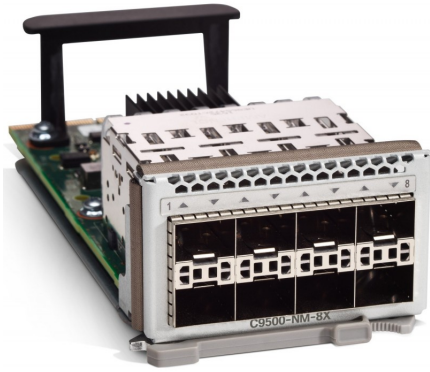

Cisco C9500-NM-8X Foglio dati

Modulo di rete Cisco C9500-NM-8X Catalyst 9500 8 x 10GE

C9500-NM-8X

Modulo di rete Cisco C9500-NM-8X Catalyst 9500 8 x 10GE

[Acquista ora](#)