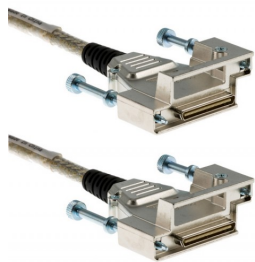

# Cisco CAB-STACK-3M Foglio dati

Cavo impilabile Cisco StackWise da 3 m

CAB-STACK-3M

I cavi stackwise Cisco CAB-STACK-3M possono collegare una combinazione di switch stackable Catalyst 3750 e 3750-E per formare un'unica unità di commutazione o una serie di switch 3750X insieme per formare un'unica unità di commutazione. Questi cavi dati Cisco sono progettati specificamente per funzionare con Gigabit Ethernet, semplificando al contempo l'aggiunta, l'eliminazione e la redistribuzione di switch senza interruzioni. Cosa c'è di meglio, puoi utilizzare questi cavi dati per impilare fino a nove switch per diventare una singola unità con un interruttore principale.

## Caratteristiche

- I cavi impilabili CAB-STACK-3M sono lunghi 3 metri
- I cavi Cisco Stackwise CAB-STACK sono cavi di interconnessione speciali utilizzati per collegare fino a nove singoli switch Cisco Catalyst 3750 in un'unica unità logica
- I cavi Stackwise supportano velocità di 16 Gbps in entrambe le direzioni, ottenendo un traffico totale di 32 Gbps di larghezza di banda bidirezionale
- L'innovativa tecnologia di stacking è progettata per la larghezza di banda Gigabit Ethernet e consente l'aggiunta, l'eliminazione e la redistribuzione di switch senza interruzione del servizio

## Specifiche

- Codice produttore: CAB-STACK-3M=
- Numero parte: 72-2634-01
- Descrizione: Cavo impilabile Cisco StackWise da 3 m
- Tipo: cavo impilabile
- Connettore 1: Stack
- Connettore 2: Stack
- Lunghezza: 3 metri
- Colore: grigio
- Materiale conduttore: rame

### Compatibilità

- CAB-STACK-3M è progettato per Cisco Catalyst 3750G-24T SMI, 3750X-12S-E, 3750X-12S-S, 3750X-24P-E, 3750X-24P-L, 3750X-24P-S, 3750X-24S-E, 3750X-24S-S, 3750X-24T-E, 3750X-24T-L, 3750X-24T-S, 3750X-48P-E, 3750X-48PF-E, 3750X-48PF-L, 3750X-48PF-S, 3750X-48P-L, 3750X-48P-S, 3750X-48T-E, 3750X-48T-L, 3750X-48T-S.