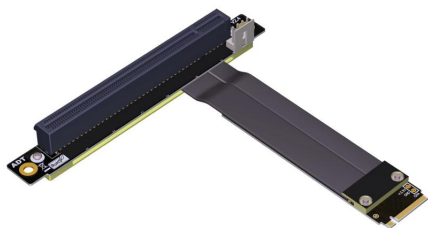

Cablexa P3-M2N-RX16FUR Scheda tecnica

Cavo di estensione M.2 NVMe maschio a PCIe 3.0 x16 femmina Up R/A inverso

P3-M2N-RX16FUR

Cavo di estensione M.2 NVMe maschio a PCIe 3.0 x16 femmina Up R/A inverso

[Acquista ora](#)