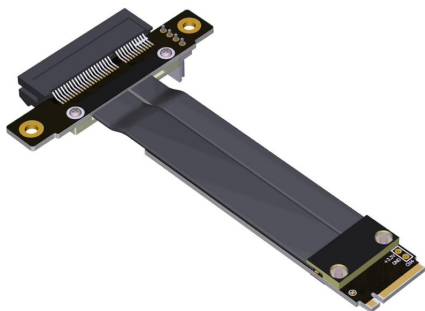

## Cablexa P3-M2N-RX4F Scheda tecnica

Cavo di estensione M.2 NVMe maschio a Reverse PCIe 3.0 x4 femmina

P3-M2N-RX4F

Cavo di estensione M.2 NVMe maschio a Reverse PCIe 3.0 x4 femmina

[Acquista ora](#)