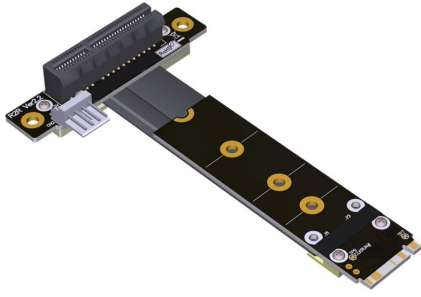

Cablexa P3-M2N-RX4FDR Scheda tecnica

Cavo di estensione M.2 NVMe maschio a PCIe 3.0 x4 femmina inverso verso il basso R/A

P3-M2N-RX4FDR

Cavo di estensione M.2 NVMe maschio a PCIe 3.0 x4 femmina inverso verso il basso R/A