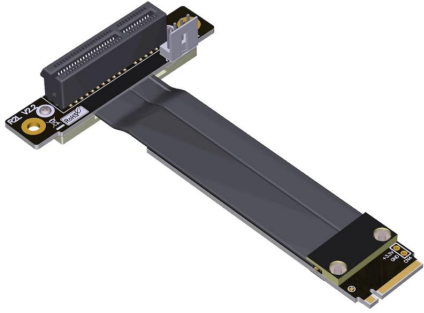

Cablexa P3-M2N-RX4FUR Scheda tecnica

Cavo di estensione M.2 NVMe maschio a PCIe 3.0 x4 femmina invertito Up R/A

P3-M2N-RX4FUR

Cavo di estensione M.2 NVMe maschio a PCIe 3.0 x4 femmina invertito Up R/A

[Acquista ora](#)