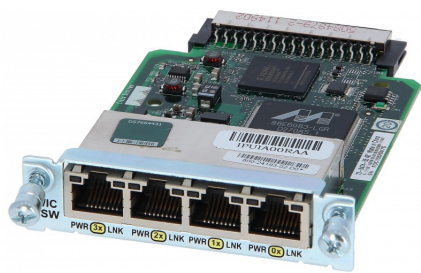

Cisco WIC-4ESW Foglio dati

Switch WIC a 4 porte Ethernet Cisco WIC-4ESW

WIC-4ESW

Switch WIC a 4 porte Ethernet Cisco WIC-4ESW

[Acquista ora](#)