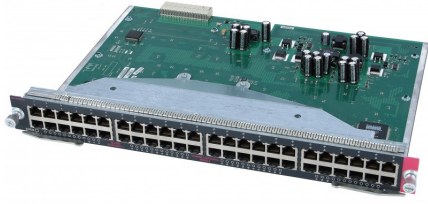

Cisco WS-X4148-RJ Scheda tecnica

Modulo automatico Cisco WS-X4148-RJ Catalyst 4500 10/100, 48 porte (RJ-45)

WS-X4148-RJ

Modulo automatico Cisco WS-X4148-RJ Catalyst 4500 10/100, 48 porte (RJ-45)

[Acquista ora](#)